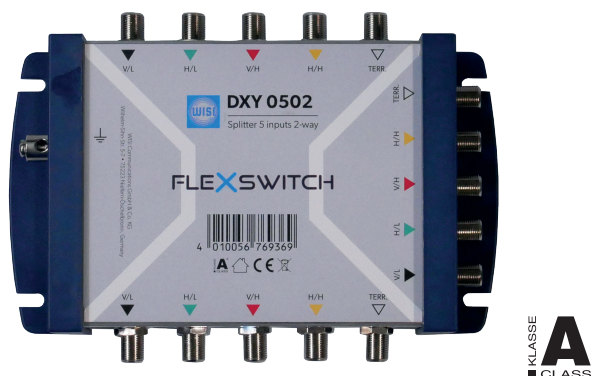

WISI DXY 0502

FLEXSWITCH 2-fach Verteiler, 5 Eingänge

Kurzbeschreibung

Der DXY 0502 ist ein passiver 2-fach Verteiler, um die Signale von 4 Satelliten Polarisierungsebenen und terrestrischer Signale von einer Stammleitung auf zwei Stränge zu verteilen. Aufgrund seiner geringen Verteildämpfung eignet sich der Verteiler optimal für den Aufbau von Multischalterkaskaden.

Auf einen Blick:

- Passiver 2-fach Verteiler für 4 SAT-Polarisationsebenen und terrestrische Signale
- Hohes Schirmungsmaß der Klasse A
- Kompakte Bauform gepaart mit installationsfreundlichen Abständen der F-Buchsen
- Farbcodierte Eingänge und Ausgänge
- Kompatibel mit allen Modellen der DX FLEXSWITCH Produktfamilie