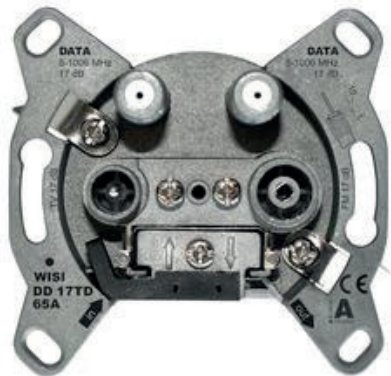

# WISI DD 17 TD 65A

TWIN Breitbandmodemdosen, Durchgangsdose

## Kurzbeschreibung

4-Loch Durchgangsdose mit TV out, Radio out und 2 Modemanschlüssen für Multimedia-Applikationen. Gleiche Anschlussdämpfung für TV out, Radio out und beide DATA-Anschlüsse. Kapazitive Trennung des Innenleiters an allen Anschlüssen. Schirmung Klasse A ( $\geq 85$  dB).

## Auf einen Blick:

- Gleiche Anschlussdämpfung für TV out, Radio out und beide DATA-Anschlüsse
- Frequenzbereich von 5...1006 MHz
- Bei allen Anschlüssen kapazitive Trennung des Innenleiters
- Schirmung Klasse A ( $\geq 85$  dB)

Technische Änderungen und Druckfehler vorbehalten. 30. September 2020, 3:13 PM

<b>Technische Daten</b>	
<b>Eingänge</b>	
Frequenzbereich	5...1006 MHz
<b>Ausgänge</b>	
Frequenzbereich TV	109... 1006 MHz
Frequenzbereich FM	87,5...108 MHz
Frequenzbereich DATA	5...1006 MHz
Frequenzbereich Durchgang	5...1006 MHz
Anschlussdämpfung TV	≥52/ ≤17 dB (5...65 MHz/109...1006 MHz)
Anschlussdämpfung FM	≥52/ ≤17 dB (5...65 MHz/87,5...108 MHz)
Anschlussdämpfung DATA	≤17 dB (5...1006 MHz)
Durchgangsdämpfung	≤1,8 dB
Entkopplung DATA - TV	≥60/≥30 dB (5...65 MHz/65...1006 MHz)
Entkopplung DATA - FM	≥60/≥30 dB (5...65 MHz/65...1006 MHz)
Entkopplung DATA - DATA	≥35 dB (5...1006 MHz, ≤ 1,5 dB/ Okt. ab 40 MHz)
<b>Anschlüsse</b>	
Anschlussklemme Aussenleiter	2,3...5,4 mm (Eingang und Ausgang)
Anschlussklemme Innenleiter	0,4...1,15 mm (Eingang und Ausgang)
F-Buchse	2 St. (DATA 1/2)
IEC-Buchse	1 St. (Radio)
IEC-Stecker	1 St. (TV)
<b>Allgemeine Daten</b>	
Schirmungsmaß	≥85 dB (Klasse A)
<hr/>	
Verkaufseinheit	10 St.
Abmessungen (BxHxT) Verkaufseinheit	212 x 148 x 78 mm
Verpackungsvolumen Verkaufseinheit	dm <sup>3</sup>
Bruttogewicht Verkaufseinheit	0.11 kg
Versandeinheit	St.
Abmessungen (BxHxT) Versandeinheit	mm
Verpackungsvolumen Versandeinheit	dm <sup>3</sup>
Bruttogewicht Versandeinheit	kg
EAN	4010056743314
Artikelnummer	74331
Zolltarifnummer	85291095