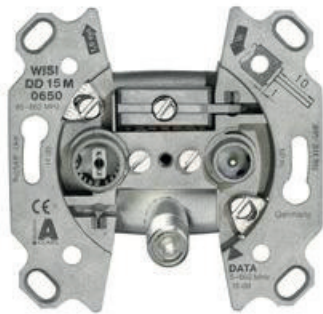

# WISI DD 15 M 0650

Breitband-Modemdosen, Durchgangsdose

## Kurzbeschreibung

TV-Anschlüsse in IEC-Technik. Multimedia (DATA) mit F-Buchse für Kabelmodem. HF-Ausgang hochpassgefiltert. Abdeckplatte und Anschlußkabel siehe Zubehör.