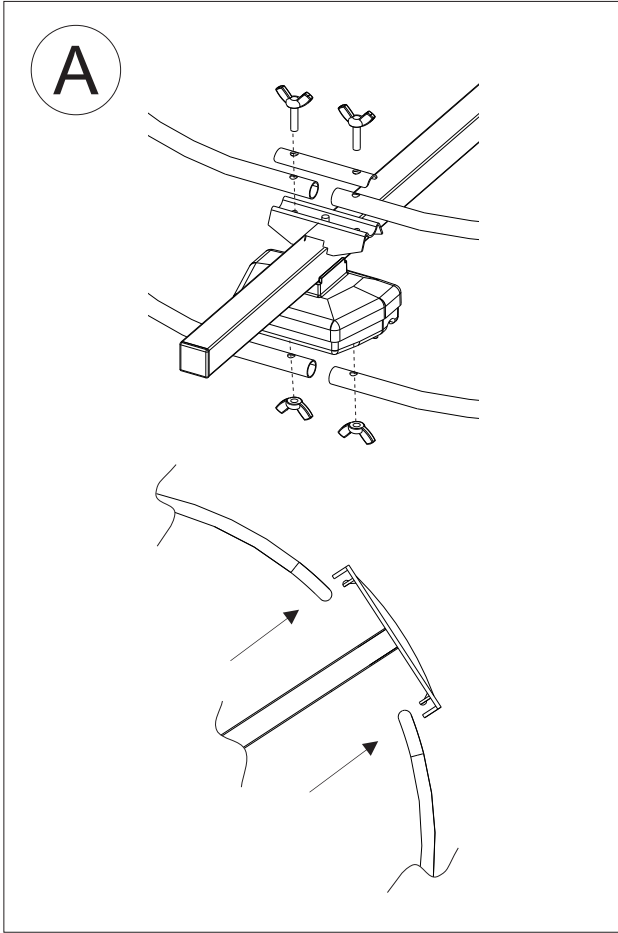

WISI UD 23

UKW/DAB Kombiantenne

WISI UD 23

FM/DAB combi antenna

- Empfang von UKW und DAB/DAB+
- Wasserdichter Dipol mit zwei F-Anschlüssen
- Leichte und stabile Mechanik aus Aluminium
- Verstärkte und langlebige Mastbefestigung
- Einfache Montage (Installationsmaterial im Lieferumfang)
- Für Mastdurchmesser 30...60 mm

- *Reception of FM and DAB/DAB+*
- *Waterproof dipole with two F-connectors*
- *Light and stabile aluminum mechanics*
- *Enhanced mast clamp*
- *Easy installation (Installation material in delivery scope)*
- *For mast diameter 30...60 mm Quad-LNB support*

Montageanleitung / Assembly instructions

Technische Daten/Specifications

Empfangsbereich/ <i>Reception range</i>	UKW/DAB/DAB+/ <i>FM/DAB/DAB+</i>
Frequenzbereich UKW/ <i>Frequency range FM</i>	87,5...108 MHz
Frequenzbereich DAB/DAB+ / <i>Frequency range DAB/DAB+</i>	174...240 MHz
Impedanz/ <i>Impedance</i>	75 Ω
Elemente/ <i>Elements</i>	1 St./ <i>pcs.</i>
Gewinn UKW/ <i>Gain FM</i>	max. 0 dB
Gewinn DAB/DAB+ / <i>Gain DAB/DAB+</i>	max. 3 dB
Öffnungswinkel horizontal/ <i>Aperture angle horizontal</i>	$\pm 180^\circ$
Windlast bei 150 km/h/ <i>Wind load at 150 km/h</i>	14 N

Anschlüsse/Connectors

F-Buchse/ <i>F-female</i>	2 St./ <i>pcs.</i>
---------------------------	--------------------

Allgemeine Daten/General data

Abmessungen (BxHxT)/ <i>Dimensions (width x height x depth)</i>	462x760x600 mm
Gewicht/ <i>Weight</i>	0,75 kg
Material/ <i>Material</i>	Aluminium
Masthalterungsdurchmesser/ <i>Mast clamp diameter</i>	30...60 mm