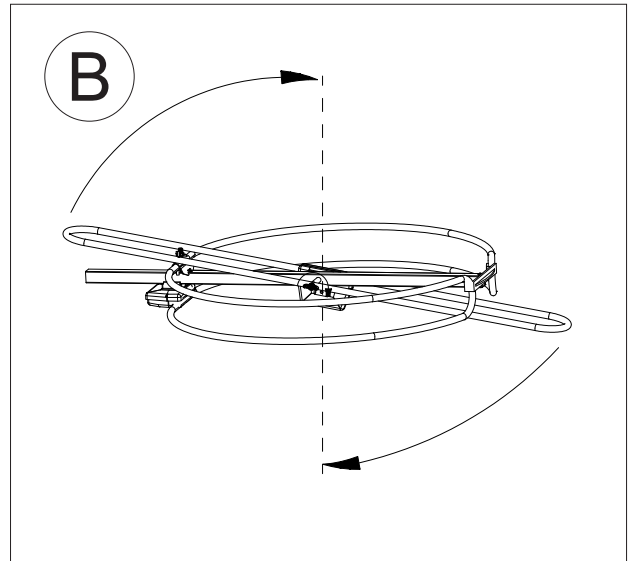

WISI UD 23

UKW/DAB Kombiantenne

WISI UD 23

FM/DAB combi antenna

- Empfang von UKW und DAB/DAB+
- Wasserdichter Dipol mit zwei F-Anschlüssen
- Leichte und stabile Mechanik aus Aluminium
- Verstärkte und langlebige Mastbefestigung
- Einfache Montage (Installationsmaterial im Lieferumfang)
- Für Mastdurchmesser 30...60 mm

- *Reception of FM and DAB/DAB+*
- *Waterproof dipole with two F-connectors*
- *Light and stabile aluminum mechanics*
- *Enhanced mast clamp*
- *Easy installation (Installation material in delivery scope)*
- *For mast diameter 30...60 mm Quad-LNB support*

Montageanleitung / Assembly instructions

Technische Daten/Specifications

Empfangsbereich/ <i>Reception range</i>	UKW/DAB/DAB+/ <i>FM/DAB/DAB+</i>
Frequenzbereich UKW/ <i>Frequency range FM</i>	87,5...108 MHz
Frequenzbereich DAB/DAB+ / <i>Frequency range DAB/DAB+</i>	174...240 MHz
Impedanz/ <i>Impedance</i>	75 Ω
Elemente/ <i>Elements</i>	1 St./ <i>pcs.</i>
Gewinn UKW/ <i>Gain FM</i>	max. 0 dB
Gewinn DAB/DAB+ / <i>Gain DAB/DAB+</i>	max. 3 dB
Öffnungswinkel horizontal/ <i>Aperture angle horizontal</i>	$\pm 180^\circ$
Windlast bei 150 km/h/ <i>Wind load at 150 km/h</i>	14 N

Anschlüsse/Connectors

F-Buchse/ <i>F-female</i>	2 St./ <i>pcs.</i>
---------------------------	--------------------

Allgemeine Daten/General data

Abmessungen (BxHxT)/ <i>Dimensions (width x height x depth)</i>	462x760x600 mm
Gewicht/ <i>Weight</i>	0,75 kg
Material/ <i>Material</i>	Aluminium
Masthalterungsdurchmesser/ <i>Mast clamp diameter</i>	30...60 mm