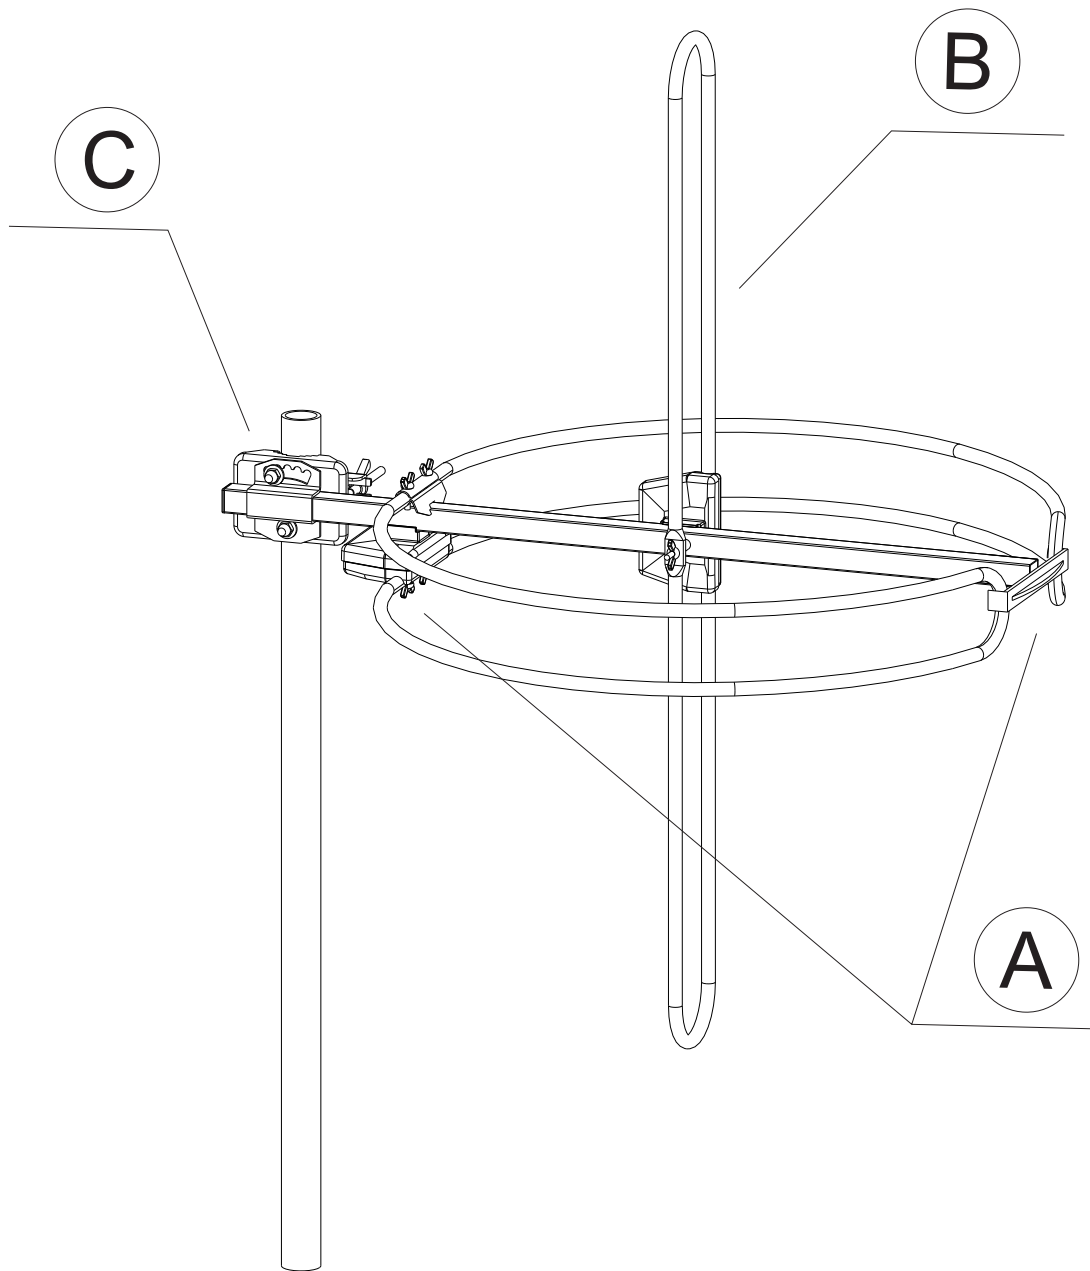

Montageanleitung / Assembly instructions