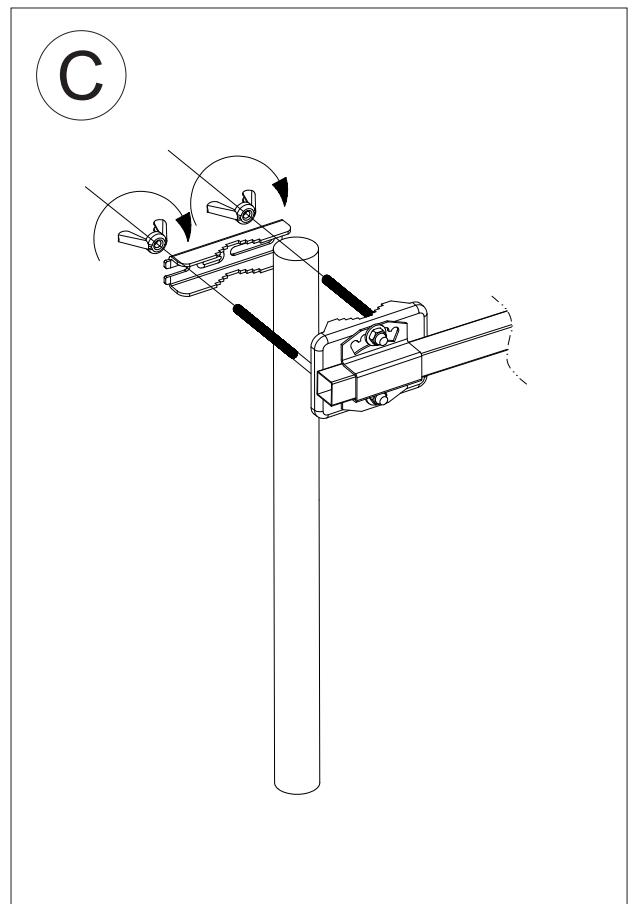

WISI UD 23

UKW/DAB Kombiantenne

WISI UD 23

FM/DAB combi antenna

- Empfang von UKW und DAB/DAB+
- Wasserdichter Dipol mit zwei F-Anschlüssen
- Leichte und stabile Mechanik aus Aluminium
- Verstärkte und langlebige Mastbefestigung
- Einfache Montage (Installationsmaterial im Lieferumfang)
- Für Mastdurchmesser 30...60 mm

- *Reception of FM and DAB/DAB+*
- *Waterproof dipole with two F-connectors*
- *Light and stabile aluminum mechanics*
- *Enhanced mast clamp*
- *Easy installation (Installation material in delivery scope)*
- *For mast diameter 30...60 mm Quad-LNB support*

Montageanleitung / Assembly instructions

Technische Daten/Specifications

Empfangsbereich/ <i>Reception range</i>	UKW/DAB/DAB+/ <i>FM/DAB/DAB+</i>
Frequenzbereich UKW/ <i>Frequency range FM</i>	87,5...108 MHz
Frequenzbereich DAB/DAB+ / <i>Frequency range DAB/DAB+</i>	174...240 MHz
Impedanz/ <i>Impedance</i>	75 Ω
Elemente/ <i>Elements</i>	1 St./ <i>pcs.</i>
Gewinn UKW/ <i>Gain FM</i>	max. 0 dB
Gewinn DAB/DAB+ / <i>Gain DAB/DAB+</i>	max. 3 dB
Öffnungswinkel horizontal/ <i>Aperture angle horizontal</i>	$\pm 180^\circ$
Windlast bei 150 km/h/ <i>Wind load at 150 km/h</i>	14 N

Anschlüsse/Connectors

F-Buchse/ <i>F-female</i>	2 St./ <i>pcs.</i>
---------------------------	--------------------

Allgemeine Daten/General data

Abmessungen (BxHxT)/ <i>Dimensions (width x height x depth)</i>	462x760x600 mm
Gewicht/ <i>Weight</i>	0,75 kg
Material/ <i>Material</i>	Aluminium
Masthalterungsdurchmesser/ <i>Mast clamp diameter</i>	30...60 mm