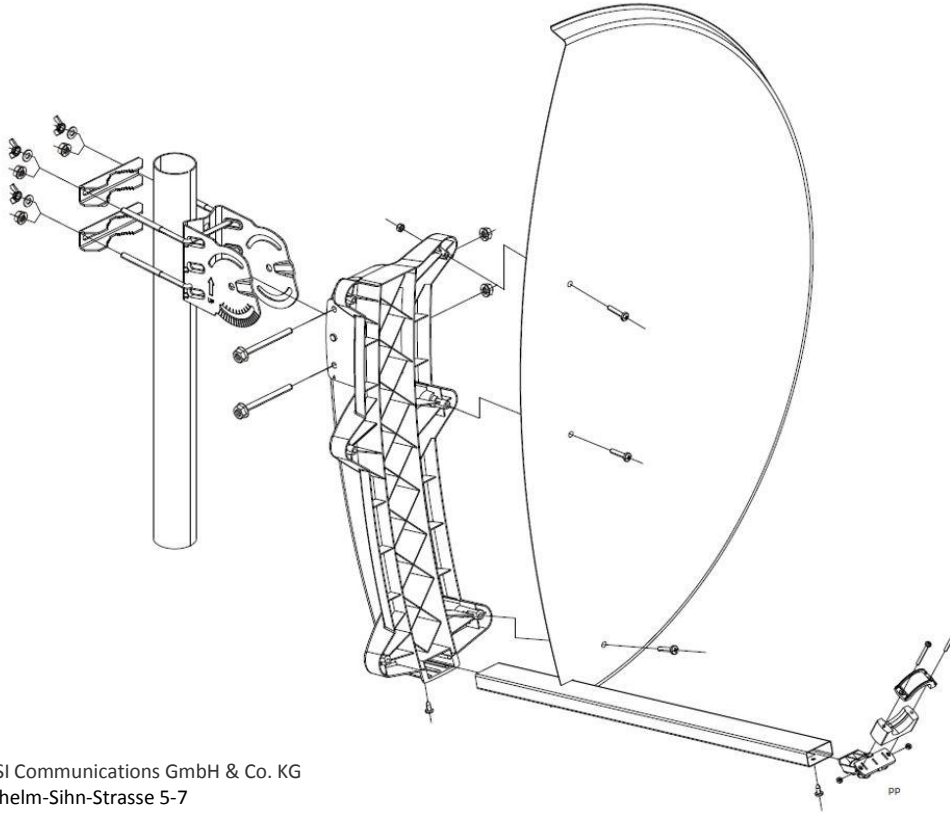

Montagehinweis Mounting instructions Instructions de montage

WISI-ORBIT OA 10 A

Gewinn 10.70-12.75 GHz	39.8-40.9 dB
3-dB-Öffnungswinkel	<1.8°
Einstellbereich Elevation	5-90°
Einstellbereich Mastschelle	32-80 mm
Windlast bei 144 km/h	119 kg
Gain 10.70-12.75 GHz	39.8-40.9 dB
3dB aperture angle	<1.8°
Setting range, elevation	5-90°
Mastclamp for	32-80 mm
Windload at 144 km/h	119 kg
Amplification 10.70-12.75 GHz	39.8-40.9 dB
Angle d'ouverture 3 dB	<1.8°
Amplitude du réglage d'élévation	5-90°
Collier de mâts	32-80 mm
Charge au vent jusqu'à 144 km/h	119 kg