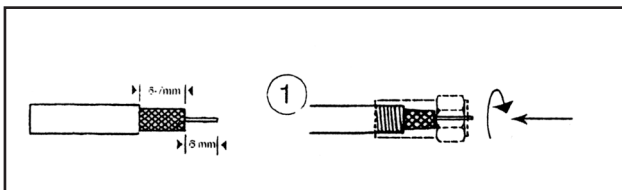

**Montagehinweis**  
**Mounting instruction**  
**Instructions de montage**  
**Instrucciones de Montaje**

**WISI EZ 457 LTE UHF Antenne**  
**Antenna**  
**Antenne**  
**Antena**

**Kanäle** 21-48, Elemente 38  
**Channels** 21-48, Elements 38  
**Canaux** 21-48, Éléments 38  
**Canales** 21-48, Elementos 38

## Technische Daten

---

Kanäle	21-48
Elemente	38
Gewinn max.	15 dB
Vor-/Rückverhältnis	>28 dB
Öffnungswinkel horizon.	35°
Öffnungswinkel vertikal	42°
Windlast horizontal	76 N
Windlast vertikal	114 N
Länge	1140 mm
Kabelanschluss in F-Technik	75 Ω

## Données Techniques

---

Canaux	21-48
Éléments	38
Gain max.	15 dB
Rapport avant/arrière	>28 dB
Angle d'ouverture horizontal	35°
Angle d'ouverture vertical	42°
Charge au vent horizontale	76 N
Charge au vent verticale	114 N
Longueur	1140 mm
Connexion	75 Ω, type F

## Technical Data

---

Channels	21-48
Elements	38
Gain max.	15 dB
Back / front ratio	>28 dB
Half power beam width horizontal	35°
Half power beam width vertical	42°
Wind loading horizontal	76 N
Wind loading vertical	114 N
Length	1140 mm
Connection	75 Ω, F-type-socket