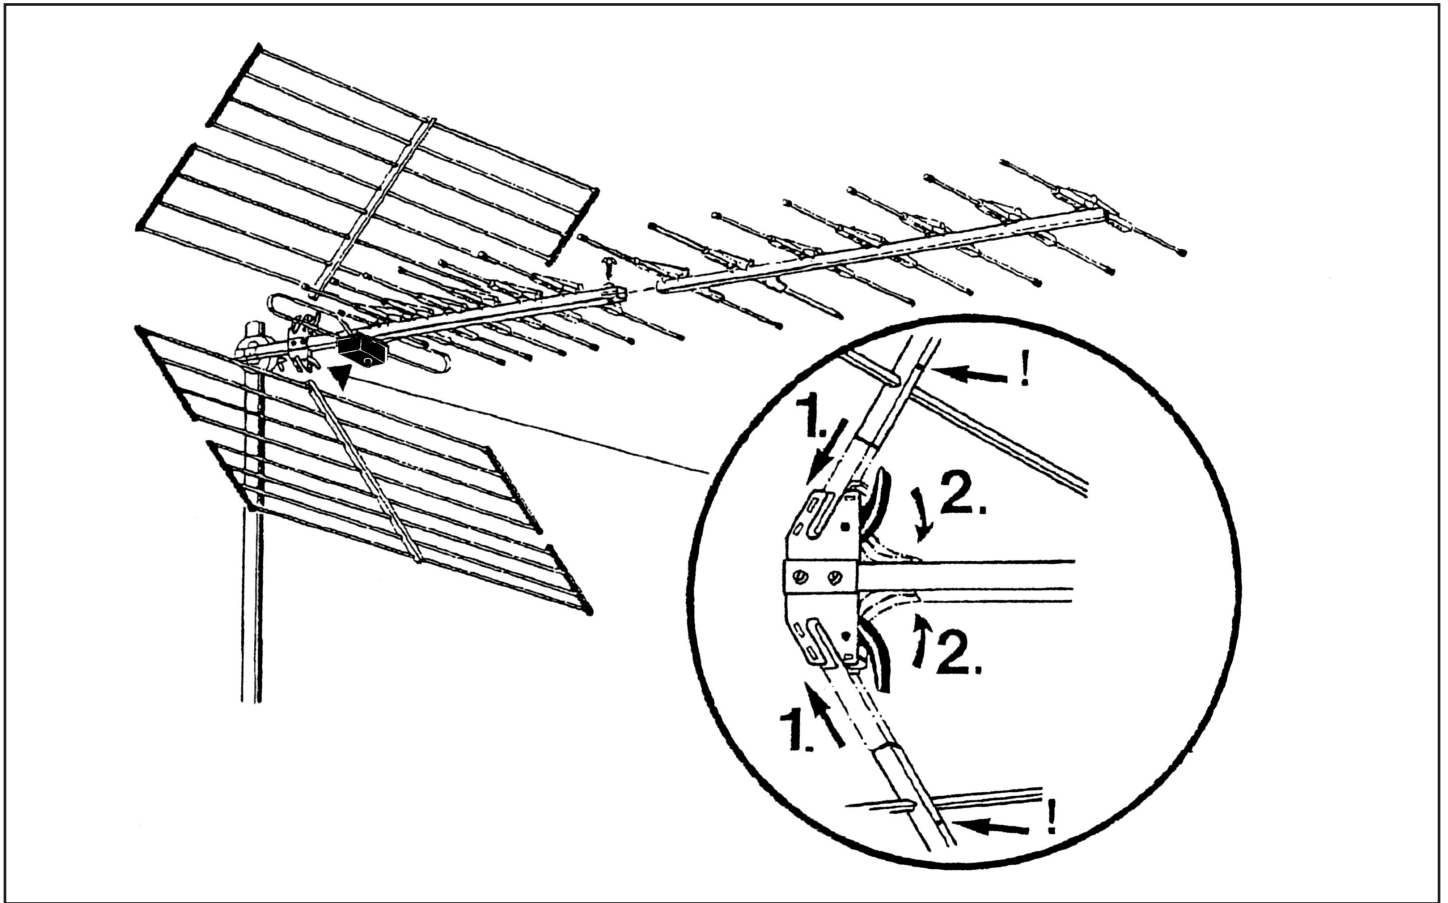

**Montagehinweis**  
**Mounting instruction**  
**Instructions de montage**  
**Instrucciones de Montaje**

**WISI EZ 457 LTE UHF Antenne**  
**Antenna**  
**Antenne**  
**Antena**

**Kanäle** 21-48, Elemente 38  
**Channels** 21-48, Elements 38  
**Canaux** 21-48, Éléments 38  
**Canales** 21-48, Elementos 38

## Technische Daten

---

Kanäle	21-48
Elemente	38
Gewinn max.	15 dB
Vor-/Rückverhältnis	>28 dB
Öffnungswinkel horizon.	35°
Öffnungswinkel vertikal	42°
Windlast horizontal	76 N
Windlast vertikal	114 N
Länge	1140 mm
Kabelanschluss in F-Technik	75 Ω

## Données Techniques

---

Canaux	21-48
Éléments	38
Gain max.	15 dB
Rapport avant/arrière	>28 dB
Angle d'ouverture horizontal	35°
Angle d'ouverture vertical	42°
Charge au vent horizontale	76 N
Charge au vent verticale	114 N
Longueur	1140 mm
Connexion	75 Ω, type F

## Technical Data

---

Channels	21-48
Elements	38
Gain max.	15 dB
Back / front ratio	>28 dB
Half power beam width horizontal	35°
Half power beam width vertical	42°
Wind loading horizontal	76 N
Wind loading vertical	114 N
Length	1140 mm
Connection	75 Ω, F-type-socket